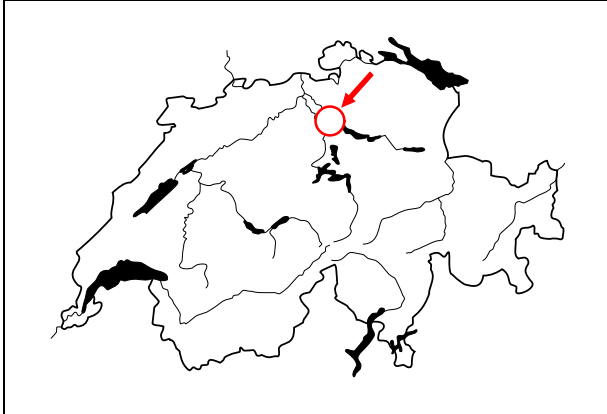

Wo liegt Urdorf?

914.949

Markiere mit farbigen Kreisen und Pfeilen die Lage unserer Gemeinde!

Im **östlichen Mittelland** der Schweiz

Im **Westen** des Kantons Zürich

Westlich der Stadt Zürich, am Übergang vom Limmattal ins Reppischtal, im **Bezirk Dietikon**, zusammen mit den folgenden Gemeinden:

Farben der Gemeindegewappen: siehe Zeigetasche Nr. 3012!

Die 11 Gemeinden des Bezirks Dietikon

Blatt nach einer Idee