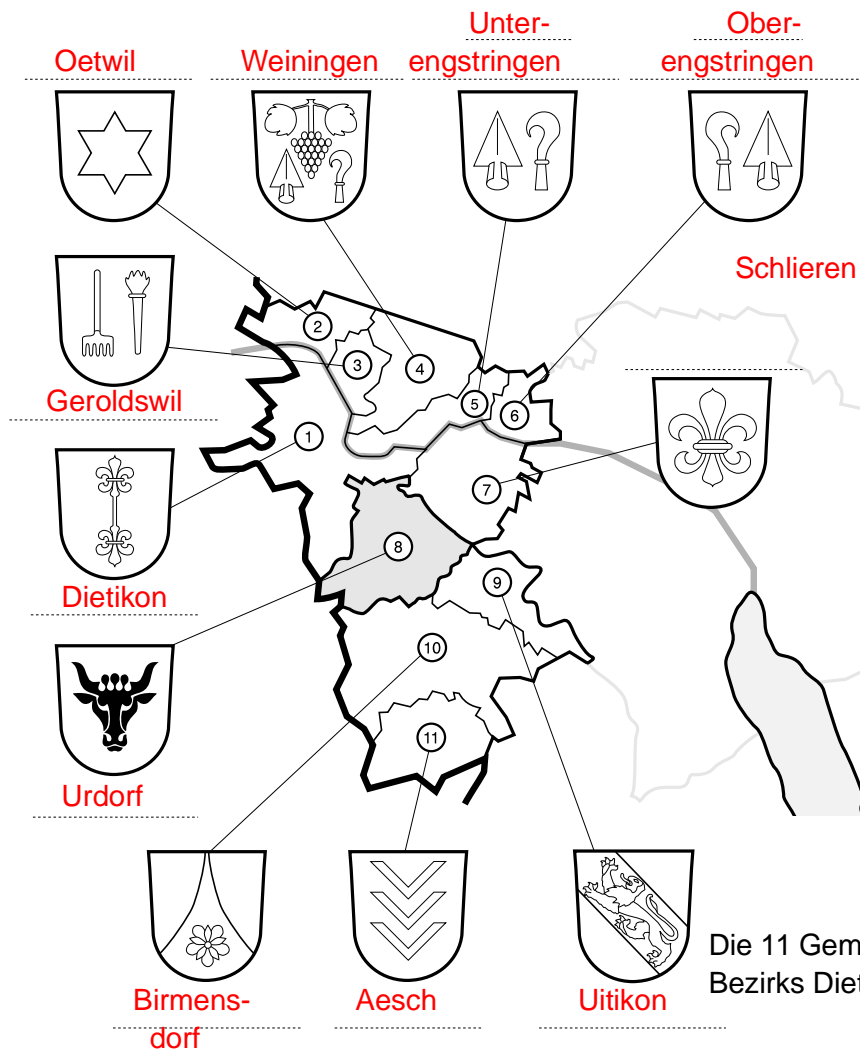

Wo liegt Urdorf?

914.949

Markiere mit farbigen Kreisen und Pfeilen die Lage unserer Gemeinde!

Im **östlichen Mittelland** der Schweiz

Im **Westen** des Kantons Zürich

Westlich der Stadt Zürich, am Übergang vom Limmattal ins Reppischtal, im **Bezirk Dietikon**, zusammen mit den folgenden Gemeinden:

Farben der Gemeindegewappen: siehe Zeigetasche Nr. 3012!

Die 11 Gemeinden des Bezirks Dietikon

Blatt nach einer Idee