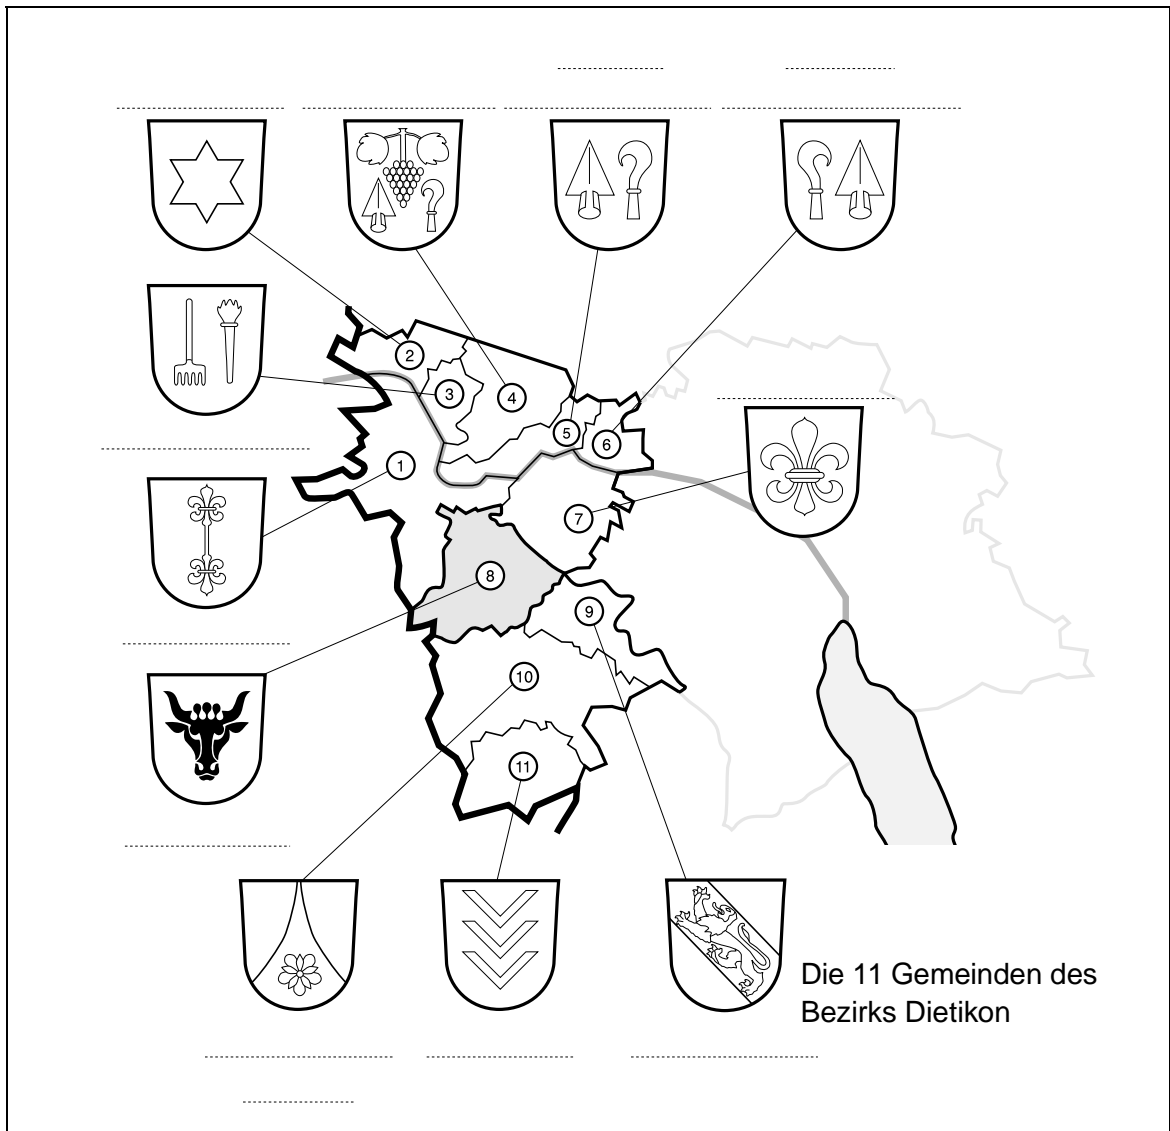

Wo liegt Urdorf?

914.949

Markiere mit farbigen Kreisen und Pfeilen die Lage unserer Gemeinde!

Im **östlichen Mittelland** der Schweiz

Im **Westen** des Kantons Zürich

Westlich der Stadt Zürich, am Übergang vom Limmattal ins Reppischtal, im **Bezirk Dietikon**, zusammen mit den folgenden Gemeinden:

Farben der Gemeindegewappen: siehe Zeigetasche Nr. 3012!

Die 11 Gemeinden des Bezirks Dietikon

Blatt nach einer Idee