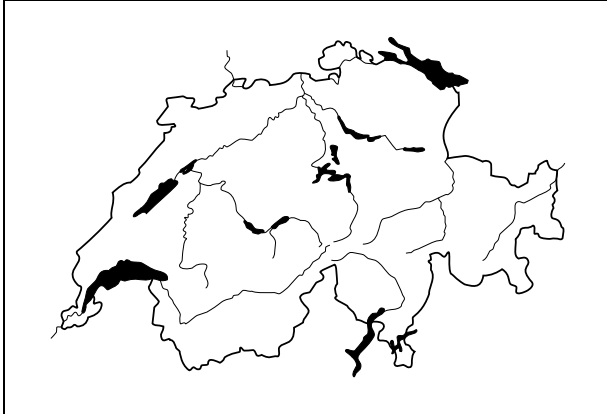

Wo liegt Urdorf?

914.949

Markiere mit farbigen Kreisen und Pfeilen die Lage unserer Gemeinde!

Im **östlichen Mittelland** der Schweiz

Im **Westen** des Kantons Zürich

Westlich der Stadt Zürich, am Übergang vom Limmattal ins Reppischtal, im **Bezirk Dietikon**, zusammen mit den folgenden Gemeinden:

Farben der Gemeindegewappen: siehe Zeigetasche Nr. 3012!

Die 11 Gemeinden des Bezirks Dietikon

Blatt nach einer Idee